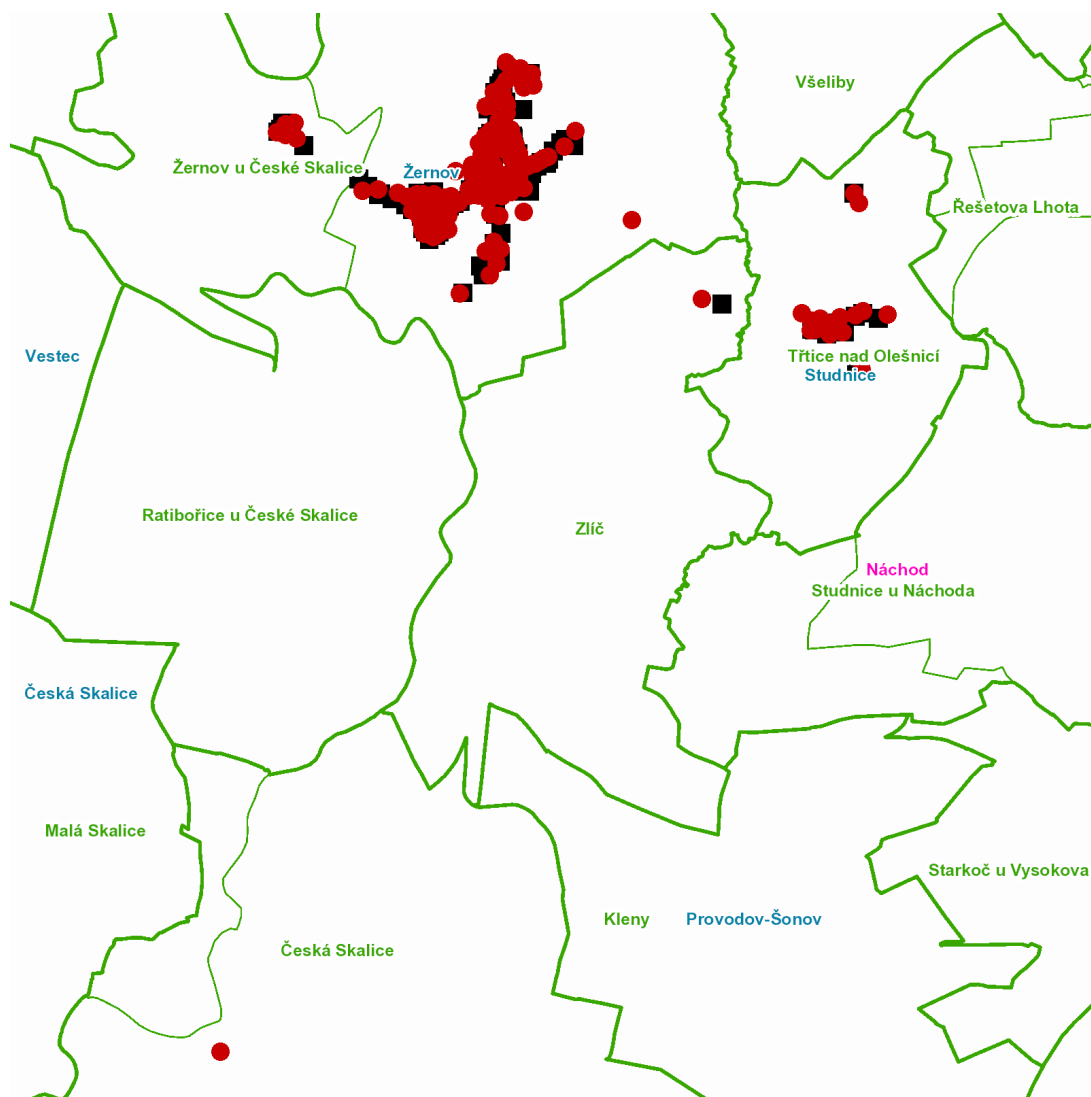

dne **20. 5. 2022** od **8:00** do **14:00** hodin

---

**Plánovaná odstávka zahrnuje tyto lokality:****Česká Skalice (okres Náchod)**

část obce **Česká Skalice**  
třída **T. G. Masaryka: č. p. 129**

část obce **Zlích**  
č. p. 81

část obce **Žernov**  
č. p. 1-13, 15, 17-28, 30-55, 58, 59, 60, 63-67, 69-73, 75-81, 83-87, 94, 95, 96, 97, 99, 100, 101, 102, 104,  
105, 109, 111, 112, 113, 114, 116-125, 128, 130, 132, 134, 135, 137, 139, 143, 144, 145, 147

kat. území **Žernov u České Scalice (kód 796590): parcelní č. 32/6, 53/11, 75/6, 136, 146, 178, 179, 185, 186,  
340/73,74, 340/8, 793/1, 838/2, 1167, 1173/3, 1385/2, 1416, 1479/1, 1497, 1499**

---

**UPOZORNĚNÍ**

dne **20. 5. 2022** od **8:00** do **14:00** hodin**Orientační mapový podklad odstávkou dotčených lokalit****VYSVĚTLIVKY**

- – adresy dotčené odstávkou elektřiny
- – místa připojení k elektrické síti dotčená odstávkou